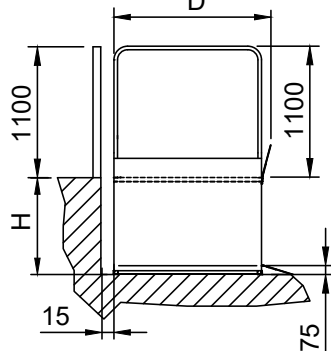

ROZMĚRY

VERZE PLOŠINY	L1	L2	L3	P1	P2	B1	B2
STANDARD – PŘÍMÝ VÝSTUP PRAVÁ / LEVÁ	1250	1680	970	1055	1265	865	1195
VELKÁ – PŘÍMÝ VÝSTUP PRAVÁ / LEVÁ	1400	1830	1220	1325	1535	1110	1445
EXTRA VELKÁ – PŘÍMÝ VÝSTUP PRAVÁ / LEVÁ	1400	1830	1220	1455	1665	1110	1445
"800" – PŘÍMÝ VÝSTUP PRAVÁ / LEVÁ	1200	1630	945	1010	1220	865	1210
VELKÁ – VÝSTUP 90° PRAVÁ / LEVÁ	1400	1830	1220	1325	1535	1110	1445
EXTRA VELKÁ – VÝSTUP 90° PRAVÁ / LEVÁ	1400	1830	1220	1455	1665	1110	1445

ČELNÍ POHLED
VERZE PRAVÁ

BOČNÍ POHLED
D

TABULKA STANDARTNÍCH VELIKOSTÍ

	L x P	1250x850	1400x1120	1400x1250
D	DĚLKA PLOŠINY	1400	1550	1550
P1	ŠÍŘKA PLOŠINY	1055	1325	1455
P2	CELKOVÁ ŠÍŘKA	1265	1535	1665
H	MAXIMÁLNÍ ZDVIH	800	1000	1000

*VÝJEZD 90° JE MOŽNÝ JEN S VERZEMI :

LxP=1400x1120

LxP=1400x1250

Údaje jsou orientační a nezávazné. Výrobce si vyhrazuje právo na provádění změn, které bude považovat za vhodné.

V případě, že jsou skutečné rozměry místa instalace menší než rozměry uvedené, kontaktujte technické oddělení firmy VECOM za účelem speciální varianty.