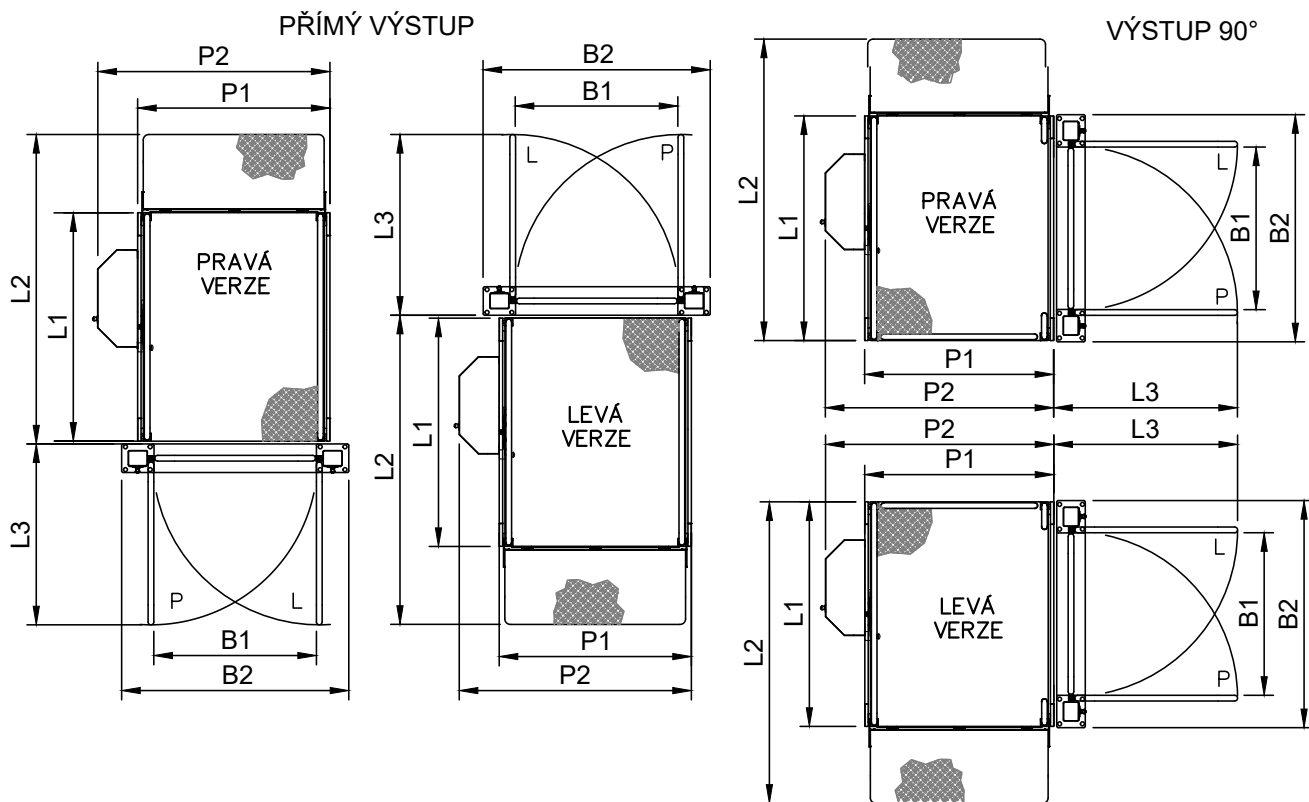

ROZMĚRY

VERZE PLOŠINY	L1	L2	L3	P1	P2	B1	B2
STANDARD – PŘÍMÝ VÝSTUP PRAVÁ / LEVÁ	1250	1680	970	1055	1265	865	1195
VELKÁ – PŘÍMÝ VÝSTUP PRAVÁ / LEVÁ	1400	1830	1220	1325	1535	1110	1445
EXTRA VELKÁ – PŘÍMÝ VÝSTUP PRAVÁ / LEVÁ	1400	1830	1220	1455	1665	1110	1445
"800" – PŘÍMÝ VÝSTUP PRAVÁ / LEVÁ	1200	1630	945	1010	1220	865	1210
VELKÁ – VÝSTUP 90° PRAVÁ / LEVÁ	1400	1830	1220	1325	1535	1110	1445
EXTRA VELKÁ – VÝSTUP 90° PRAVÁ / LEVÁ	1400	1830	1220	1455	1665	1110	1445

ČELNÍ POHLED
VERZE PRAVÁ

BOČNÍ POHLED
D

TABULKA STANDARTNÍCH VELIKOSTÍ

	L x P	1250x850	1400x1120	1400x1250
D	DĚLKA PLOŠINY	1400	1550	1550
P1	ŠÍŘKA PLOŠINY	1055	1325	1455
P2	CELKOVÁ ŠÍŘKA	1265	1535	1665
H	MAXIMÁLNÍ ZDVIH	800	1000	1000

*VÝJEZD 90° JE MOŽNÝ JEN S VERZEMI :

LxP=1400x1120

LxP=1400x1250

Údaje jsou orientační a nezávazné. Výrobce si vyhrazuje právo na provádění změn, které bude považovat za vhodné.

V případě, že jsou skutečné rozměry místa instalace menší než rozměry uvedené, kontaktujte technické oddělení firmy VECOM za účelem speciální varianty.