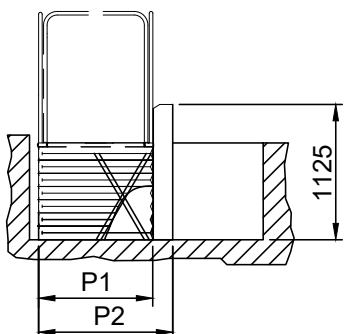

ROZMĚRY

VERZE PLOŠINY	L1	L2	L3	P1	P2	B1	B2
STANDARD – PŘÍMÝ VÝSTUP PRAVÁ / LEVÁ	1250	1680	970	1055	1265	865	1195
VELKÁ – PŘÍMÝ VÝSTUP PRAVÁ / LEVÁ	1400	1830	1220	1325	1535	1110	1445
EXTRA VELKÁ – PŘÍMÝ VÝSTUP PRAVÁ / LEVÁ	1400	1830	1220	1455	1665	1110	1445
"800" – PŘÍMÝ VÝSTUP PRAVÁ / LEVÁ	1200	1630	945	1010	1220	865	1210
VELKÁ – VÝSTUP 90° PRAVÁ / LEVÁ	1400	1830	1220	1325	1535	1110	1445
EXTRA VELKÁ – VÝSTUP 90° PRAVÁ / LEVÁ	1400	1830	1220	1455	1665	1110	1445

ČELNÍ POHLED
VERZE PRAVÁ

BOČNÍ POHLED
D

TABULKA STANDARTNÍCH VELIKOSTÍ

	L x P	1250x850	1400x1120	1400x1250
D	DĚLKA PLOŠINY	1400	1550	1550
P1	ŠÍŘKA PLOŠINY	1055	1325	1455
P2	CELKOVÁ ŠÍŘKA	1265	1535	1665
H	MAXIMÁLNÍ ZDVIH	800	1000	1000

*VÝJEZD 90° JE MOŽNÝ JEN S VERZEMI :

LxP=1400x1120

LxP=1400x1250

Údaje jsou orientační a nezávazné. Výrobce si vyhrazuje právo na provádění změn, které bude považovat za vhodné.

V případě, že jsou skutečné rozměry místa instalace menší než rozměry uvedené, kontaktujte technické oddělení firmy VECOM za účelem speciální varianty.