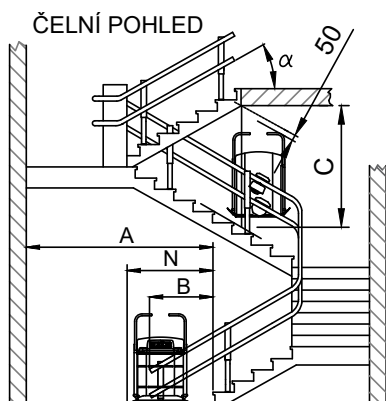

ŠIKMÁ SCHODIŠŤOVÁ PLOŠINA V65

ČELNÍ POHLED NA PLOŠINU

BOCNI POHLED

B.I.= NEZÁVISLÁ OCHRANNÁ MADLA
B.R.= ZÁSUVNÁ OCHRANNÁ MADLA

Nosnost při sklonu 0°-45°	300 kg
Nosnost při sklonu 0°-45°	250 kg*
Nosnost při sklonu 45°-50°	200 kg