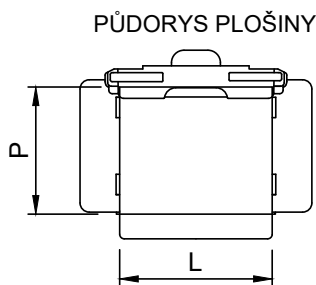

ŠIKMÁ SCHODIŠŤOVÁ PLOŠINA V65

ČELNÍ POHLED NA PLOŠINU

BOCNI POHLED

B.I.= NEZÁVISLÁ OCHRANNÁ MADLA
B.R.= ZÁSUVNÁ OCHRANNÁ MADLA

Nosnost při sklonu 0°-45°	300 kg
Nosnost při sklonu 0°-45°	250 kg*
Nosnost při sklonu 45°-50°	200 kg