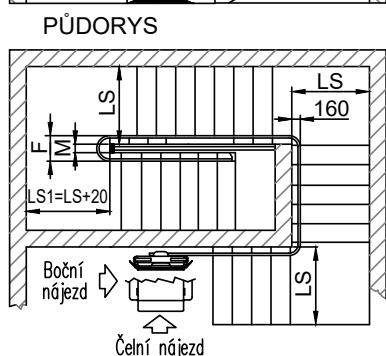

ŠIKMÁ SCHODIŠŤOVÁ PLOŠINA V65

ČELNÍ POHLED NA PLOŠINU

BOCNI POHLED

B.I.= NEZÁVISLÁ OCHRANNÁ MADLA
B.R.= ZÁSUVNÁ OCHRANNÁ MADLA

Nosnost při sklonu 0°-45°	300 kg
Nosnost při sklonu 0°-45°	250 kg*
Nosnost při sklonu 45°-50°	200 kg