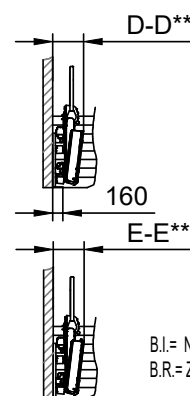

ŠIKMÁ SCHODIŠŤOVÁ PLOŠINA V65

ČELNÍ POHLED NA PLOŠINU

BOCNI POHLED

B.I.= NEZÁVISLÁ OCHRANNÁ MADLA
B.R.= ZÁSUVNÁ OCHRANNÁ MADLA

Nosnost při sklonu 0°-45°	300 kg
Nosnost při sklonu 0°-45°	250 kg*
Nosnost při sklonu 45°-50°	200 kg

* platí pro plošiny : 1050x900
1250x800

ROZMĚRY PLOŠINY V65 (B.I.) s nezávislými ochrannými madly

L x P (šířka x hloubka)	1250x800	1050x900	1050x770	1050x700	830x770	830x700	830x650	830x600
H1-H1*	1900*	1980	1850	1780	1850	1780	1730	1680
T	1660	1460	1460	1460	1240	1240	1240	1240
T1-T1*	1260*	1065	1065	1065	865	865	865	865
B	1390	1290	1290	1290	1180	1180	1180	1180
N	1920	1720	1720	1720	1500	1500	1500	1500
D-D**	540/565**	550/575**	515/545**	500/535**	515/545**	500/535**	485/520**	470/505**
E-E**	540/565**	550/575**	475/520**	470/510**	475/520**	470/510**	465/505**	450/490**
F 0<M<70	α<38°	380	380	380	380	380	380	380
	α>38°	400	400	400	400	400	400	400
F 70<M<150	α<38°	450	450	450	450	450	450	450
	α>38°	530	530	530	530	530	530	530
F M>150	α<38°	300+M	300+M	300+M	300+M	300+M	300+M	300+M
	α>38°	300+M	300+M	300+M	300+M	300+M	300+M	300+M
A (Boční nájezd)	2940	2740	2740	2740	2520	2520	2520	2520
A (Čelní nájezd)	1950	1740	1740	1740	1520	1520	1520	1520
LS (Přímá dráha a boční nájezd)	1150	1250	1120	1050	1120	1050	1000	950
LS (Přímá dráha a čelní nájezd)	1185	1285	1155	1085	1155	1085	1035	985
LS (Variabilní dráha s bočním nájezdem bočním zkoseným nájezdem 65 mm)	1360/1320	1400/1350	1300/1250	1230/1190	1250/1200	1180/1130	--/1090	--/1050
LS (Variabilní dráha s čelním nájezdem čelním zkoseným nájezdem 65 mm)	1360/1340	1400/1370	1300/1270	1230/1210	1250/1220	1180/1150	--/1110	--/1070
C (Ochranná madla ve vertikál. poloze)	2590	2630	2500	2430	2380	2310	2260	2210
C (Ochranná madla v horizont. poloze)	1890	1840	1840	1840	1725	1725	1725	1725