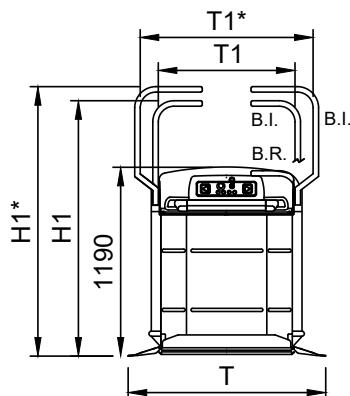

ŠIKMÁ SCHODIŠŤOVÁ PLOŠINA V65

ČELNÍ POHLED NA PLOŠINU

BOCNI POHLED

B.I.= NEZÁVISLÁ OCHRANNÁ MADLA
B.R.= ZÁSUVNÁ OCHRANNÁ MADLA

Nosnost při sklonu 0°-45°	300 kg
Nosnost při sklonu 0°-45°	250 kg*
Nosnost při sklonu 45°-50°	200 kg

* platí pro plošiny : 1050x900
1250x800

ROZMĚRY PLOŠINY V65 (B.I.) s nezávislými ochrannými madly

L x P (šířka x hloubka)	1250x800	1050x900	1050x770	1050x700	830x770	830x700	830x650	830x600
H1-H1*	1900*	1980	1850	1780	1850	1780	1730	1680
T	1660	1460	1460	1460	1240	1240	1240	1240
T1-T1*	1260*	1065	1065	1065	865	865	865	865
B	1390	1290	1290	1290	1180	1180	1180	1180
N	1920	1720	1720	1720	1500	1500	1500	1500
D-D**	540/565**	550/575**	515/545**	500/535**	515/545**	500/535**	485/520**	470/505**
E-E**	540/565**	550/575**	475/520**	470/510**	475/520**	470/510**	465/505**	450/490**
F 0<M<70	α<38°	380	380	380	380	380	380	380
	α>38°	400	400	400	400	400	400	400
F 70<M<150	α<38°	450	450	450	450	450	450	450
	α>38°	530	530	530	530	530	530	530
F M>150	α<38°	300+M	300+M	300+M	300+M	300+M	300+M	300+M
	α>38°	300+M	300+M	300+M	300+M	300+M	300+M	300+M
A (Boční nájezd)	2940	2740	2740	2740	2520	2520	2520	2520
A (Čelní nájezd)	1950	1740	1740	1740	1520	1520	1520	1520
LS (Přímá dráha a boční nájezd)	1150	1250	1120	1050	1120	1050	1000	950
LS (Přímá dráha a čelní nájezd)	1185	1285	1155	1085	1155	1085	1035	985
LS (Variabilní dráha s bočním nájezdem bočním zkoseným nájezdem 65 mm)	1360/1320	1400/1350	1300/1250	1230/1190	1250/1200	1180/1130	--/1090	--/1050
LS (Variabilní dráha s čelním nájezdem čelním zkoseným nájezdem 65 mm)	1360/1340	1400/1370	1300/1270	1230/1210	1250/1220	1180/1150	--/1110	--/1070
C (Ochranná madla ve vertikál. poloze)	2590	2630	2500	2430	2380	2310	2260	2210
C (Ochranná madla v horizont. poloze)	1890	1840	1840	1840	1725	1725	1725	1725