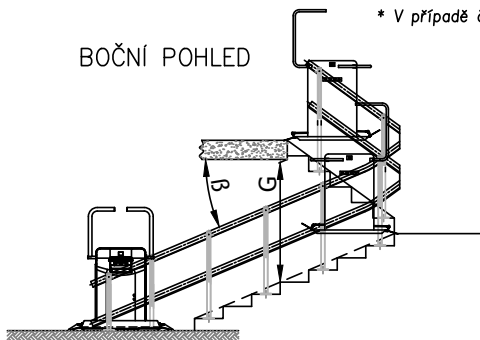

ŠIKMÁ SCHODIŠŤOVÁ PLOŠINA NEXT

ČELNÍ POHLED
OTEVŘENÁ PLOŠINA

BOČNÍ POHLED
OTEVŘENÁ PLOŠINA
kotvení na samonosných nohách

BOČNÍ POHLED
ZAVŘENÁ POZICE
kotvení na zeď

MINIMÁLNÍ ROZMĚRY

LxW	Plošina (délka x šířka)	750x600	750x650	750x700	850x700	1000x800	1250x800	
AB	Celková délka plošiny	1120	1120	1120	1220	1370	1620	
AD	Celková užžitná šířka mezi madly	535	585	585	585	660	660	
AE	Celková užžitná délka mezi madly	725	725	725	815	965	1215	
AH	Výška otevřené plošiny	1690	1740	1740	1740	1815	1815	
AM	Celkové rozměry zavřené plošiny s kotvením na zeď	335	335	335	335	335	335	
	Celkové rozměry zavřené plošiny s kotvením na samonosných nohách	370	370	370	370	370	370	
AO	Celkové rozměry otevřené plošiny s kotvením na zeď*	880	930	980	980	1080	1080	
	Celkové rozměry otevřené plošiny s kotvením na samonosných nohách*	910	960	1010	1010	1110	1110	
B	Úhel schodiště	od 15° do 45°						
G	Minimální výška od schodu ke stropu s úhlem $\beta=20^\circ$	1785	1785	1785	1805	1830	1875	
LB	Celkové rozměry pro parkování plošiny s $\beta=45^\circ$	1180	1180	1180	1280	1430	1680	
LQ	Minimální prostor pro parkování plošiny se zatáčkou	1100	1100	1100	1200	1350	1600	
LR	Celková minimální šířka	2110	2200	2295	2330	2575	2710	
LS	Minimální šířka schodiště	kotvení na zeď	965	1005	1050	1075	1200	1275
		kotvení na samonosné nohy	990	1030	1075	1100	1225	1300
AF	Přídavný rozměr v parkovací pozici s čelním nájezdem	+180						

* V případě čelního nájezdu (volitelného) musí být celkové rozměry otevřené plošiny AO navýšeny o 25mm.

BOČNÍ POHLED

TECHNICKÉ PARAMETRY

Nosnost	300 kg
Hmotnost plošiny	105 kg
Hmotnost kolejniče	10 kg/m
Napájecí napětí	115±240V – 50±60Hz
Napětí pomocného obvodu	24V
Maximální výkon	0.7 kW
Rychlost	0,12 m/s max.