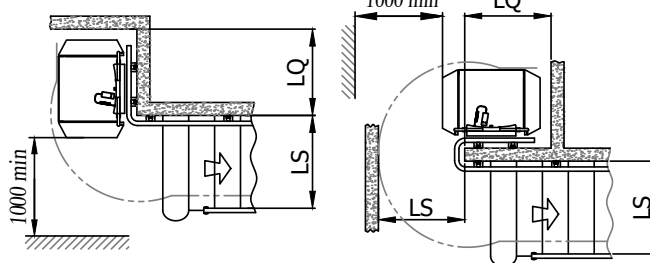

ŠIKMÁ SCHODIŠŤOVÁ PLOŠINA NEXT

ČELNÍ POHLED
OTEVŘENÁ PLOŠINA

BOČNÍ POHLED
OTEVŘENÁ PLOŠINA
kotvení na samonosných nohách

BOČNÍ POHLED
ZAVŘENÁ POZICE
kotvení na zeď

MINIMÁLNÍ ROZMĚRY

LxW	Plošina (délka x šířka)	750x600	750x650	750x700	850x700	1000x800	1250x800	
AB	Celková délka plošiny	1120	1120	1120	1220	1370	1620	
AD	Celková užžitná šířka mezi madly	535	585	585	585	660	660	
AE	Celková užžitná délka mezi madly	725	725	725	815	965	1215	
AH	Výška otevřené plošiny	1690	1740	1740	1740	1815	1815	
AM	Celkové rozměry zavřené plošiny s kotvením na zeď	335	335	335	335	335	335	
	Celkové rozměry zavřené plošiny s kotvením na samonosných nohách	370	370	370	370	370	370	
AO	Celkové rozměry otevřené plošiny s kotvením na zeď*	880	930	980	980	1080	1080	
	Celkové rozměry otevřené plošiny s kotvením na samonosných nohách*	910	960	1010	1010	1110	1110	
B	Úhel schodiště	od 15° do 45°						
G	Minimální výška od schodu ke stropu s úhlem $\beta=20^\circ$	1785	1785	1785	1805	1830	1875	
LB	Celkové rozměry pro parkování plošiny s $\beta=45^\circ$	1180	1180	1180	1280	1430	1680	
LQ	Minimální prostor pro parkování plošiny se zatáčkou	1100	1100	1100	1200	1350	1600	
LR	Celková minimální šířka	2110	2200	2295	2330	2575	2710	
LS	Minimální šířka schodiště	kotvení na zeď	965	1005	1050	1075	1200	1275
		kotvení na samonosné nohy	990	1030	1075	1100	1225	1300
AF	Přídavný rozměr v parkovací pozici s čelním nájezdem	+180						

* V případě čelního nájezdu (volitelného) musí být celkové rozměry otevřené plošiny AO navýšeny o 25mm.

BOČNÍ POHLED

TECHNICKÉ PARAMETRY

Nosnost	300 kg
Hmotnost plošiny	105 kg
Hmotnost kolejniče	10 kg/m
Napájecí napětí	115±240V – 50±60Hz
Napětí pomocného obvodu	24V
Maximální výkon	0.7 kW
Rychlost	0,12 m/s max.

PŮDORYS

* V případě paralelních ramen schodiště a pokud je prostor mezi rameny menší než 130 mm, je rozměr LR důležitější než LS.

Údaje jsou orientační a nezávazné. Výrobce si vyhrazuje právo na provádění změn, které bude považovat za vhodné.