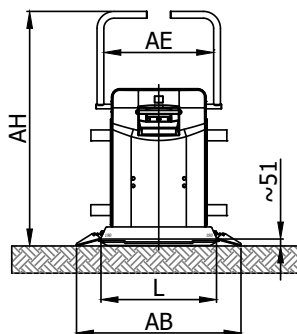

ŠIKMÁ SCHODIŠŤOVÁ PLOŠINA NEXT

ČELNÍ POHLED
OTEVŘENÁ PLOŠINA

BOČNÍ POHLED
OTEVŘENÁ PLOŠINA
kotvení na samonosných nohách

BOČNÍ POHLED
ZAVŘENÁ POZICE
kotvení na zeď

MINIMÁLNÍ ROZMĚRY

LxW	Plošina (délka x šířka)	750x600	750x650	750x700	850x700	1000x800	1250x800	
AB	Celková délka plošiny	1120	1120	1120	1220	1370	1620	
AD	Celková užžitná šířka mezi madly	535	585	585	585	660	660	
AE	Celková užžitná délka mezi madly	725	725	725	815	965	1215	
AH	Výška otevřené plošiny	1690	1740	1740	1740	1815	1815	
AM	Celkové rozměry zavřené plošiny s kotvením na zeď	335	335	335	335	335	335	
	Celkové rozměry zavřené plošiny s kotvením na samonosných nohách	370	370	370	370	370	370	
AO	Celkové rozměry otevřené plošiny s kotvením na zeď*	880	930	980	980	1080	1080	
	Celkové rozměry otevřené plošiny s kotvením na samonosných nohách*	910	960	1010	1010	1110	1110	
B	Úhel schodiště	od 15° do 45°						
G	Minimální výška od schodu ke stropu s úhlem $\beta=20^\circ$	1785	1785	1785	1805	1830	1875	
LB	Celkové rozměry pro parkování plošiny s $\beta=45^\circ$	1180	1180	1180	1280	1430	1680	
LQ	Minimální prostor pro parkování plošiny se zatáčkou	1100	1100	1100	1200	1350	1600	
LR	Celková minimální šířka	2110	2200	2295	2330	2575	2710	
LS	Minimální šířka schodiště	kotvení na zeď	965	1005	1050	1075	1200	1275
		kotvení na samonosné nohy	990	1030	1075	1100	1225	1300
AF	Přídavný rozměr v parkovací pozici s čelním nájezdem	+180						

* V případě čelního nájezdu (volitelného) musí být celkové rozměry otevřené plošiny AO navýšeny o 25mm.

BOČNÍ POHLED

TECHNICKÉ PARAMETRY

Nosnost	300 kg
Hmotnost plošiny	105 kg
Hmotnost kolejniče	10 kg/m
Napájecí napětí	115±240V – 50±60Hz
Napětí pomocného obvodu	24V
Maximální výkon	0.7 kW
Rychlost	0,12 m/s max.