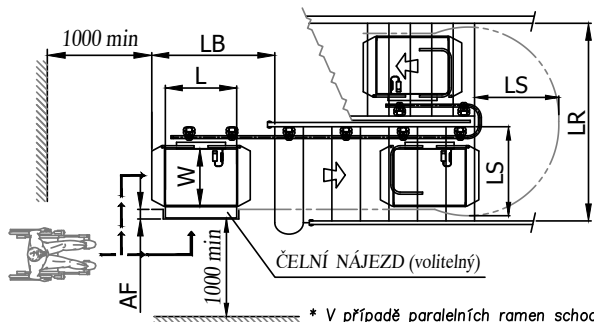

ŠIKMÁ SCHODIŠŤOVÁ PLOŠINA NEXT

ČELNÍ POHLED
OTEVŘENÁ PLOŠINA

BOČNÍ POHLED
OTEVŘENÁ PLOŠINA
kotvení na samonosných nohách

BOČNÍ POHLED
ZAVŘENÁ POZICE
kotvení na zeď

MINIMÁLNÍ ROZMĚRY

LxW	Plošina (délka x šířka)	750x600	750x650	750x700	850x700	1000x800	1250x800	
AB	Celková délka plošiny	1120	1120	1120	1220	1370	1620	
AD	Celková užžitná šířka mezi madly	535	585	585	585	660	660	
AE	Celková užžitná délka mezi madly	725	725	725	815	965	1215	
AH	Výška otevřené plošiny	1690	1740	1740	1740	1815	1815	
AM	Celkové rozměry zavřené plošiny s kotvením na zeď	335	335	335	335	335	335	
	Celkové rozměry zavřené plošiny s kotvením na samonosných nohách	370	370	370	370	370	370	
AO	Celkové rozměry otevřené plošiny s kotvením na zeď*	880	930	980	980	1080	1080	
	Celkové rozměry otevřené plošiny s kotvením na samonosných nohách*	910	960	1010	1010	1110	1110	
B	Úhel schodiště	od 15° do 45°						
G	Minimální výška od schodu ke stropu s úhlem $\beta=20^\circ$	1785	1785	1785	1805	1830	1875	
LB	Celkové rozměry pro parkování plošiny s $\beta=45^\circ$	1180	1180	1180	1280	1430	1680	
LQ	Minimální prostor pro parkování plošiny se zatáčkou	1100	1100	1100	1200	1350	1600	
LR	Celková minimální šířka	2110	2200	2295	2330	2575	2710	
LS	Minimální šířka schodiště	kotvení na zeď	965	1005	1050	1075	1200	1275
		kotvení na samonosné nohy	990	1030	1075	1100	1225	1300
AF	Přídavný rozměr v parkovací pozici s čelním nájezdem	+180						

* V případě čelního nájezdu (volitelného) musí být celkové rozměry otevřené plošiny AO navýšeny o 25mm.

BOČNÍ POHLED

TECHNICKÉ PARAMETRY

Nosnost	300 kg
Hmotnost plošiny	105 kg
Hmotnost kolejniče	10 kg/m
Napájecí napětí	115±240V – 50±60Hz
Napětí pomocného obvodu	24V
Maximální výkon	0.7 kW
Rychlost	0,12 m/s max.

PŮDORYS

* V případě paralelních ramen schodiště a pokud je prostor mezi rameny menší než 130 mm, je rozměr LR důležitější než LS.

Údaje jsou orientační a nezávazné. Výrobce si vyhrazuje právo na provádění změn, které bude považovat za vhodné.