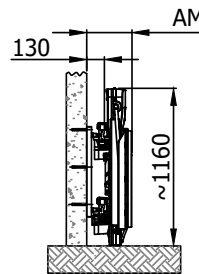

ŠIKMÁ SCHODIŠŤOVÁ PLOŠINA NEXT

ČELNÍ POHLED
OTEVŘENÁ PLOŠINA

BOČNÍ POHLED
OTEVŘENÁ PLOŠINA
kotvení na samonosných nohách

BOČNÍ POHLED
ZAVŘENÁ POZICE
kotvení na zeď

MINIMÁLNÍ ROZMĚRY

LxW	Plošina (délka x šířka)	750x600	750x650	750x700	850x700	1000x800	1250x800	
AB	Celková délka plošiny	1120	1120	1120	1220	1370	1620	
AD	Celková užžitná šířka mezi madly	535	585	585	585	660	660	
AE	Celková užžitná délka mezi madly	725	725	725	815	965	1215	
AH	Výška otevřené plošiny	1690	1740	1740	1740	1815	1815	
AM	Celkové rozměry zavřené plošiny s kotvením na zeď	335	335	335	335	335	335	
	Celkové rozměry zavřené plošiny s kotvením na samonosných nohách	370	370	370	370	370	370	
AO	Celkové rozměry otevřené plošiny s kotvením na zeď*	880	930	980	980	1080	1080	
	Celkové rozměry otevřené plošiny s kotvením na samonosných nohách*	910	960	1010	1010	1110	1110	
B	Úhel schodiště	od 15° do 45°						
G	Minimální výška od schodu ke stropu s úhlem $\beta=20^\circ$	1785	1785	1785	1805	1830	1875	
LB	Celkové rozměry pro parkování plošiny s $\beta=45^\circ$	1180	1180	1180	1280	1430	1680	
LQ	Minimální prostor pro parkování plošiny se zatáčkou	1100	1100	1100	1200	1350	1600	
LR	Celková minimální šířka	2110	2200	2295	2330	2575	2710	
LS	Minimální šířka schodiště	kotvení na zeď	965	1005	1050	1075	1200	1275
		kotvení na samonosné nohy	990	1030	1075	1100	1225	1300
AF	Přídavný rozměr v parkovací pozici s čelním nájezdem	+180						

* V případě čelního nájezdu (volitelného) musí být celkové rozměry otevřené plošiny AO navýšeny o 25mm.

BOČNÍ POHLED

TECHNICKÉ PARAMETRY

Nosnost	300 kg
Hmotnost plošiny	105 kg
Hmotnost kolejniče	10 kg/m
Napájecí napětí	115±240V – 50±60Hz
Napětí pomocného obvodu	24V
Maximální výkon	0.7 kW
Rychlost	0,12 m/s max.

PŮDORYS

* V případě paralelních ramen schodiště a pokud je prostor mezi rameny menší než 130 mm, je rozměr LR důležitější než LS.

Údaje jsou orientační a nezávazné. Výrobce si vyhrazuje právo na provádění změn, které bude považovat za vhodné.