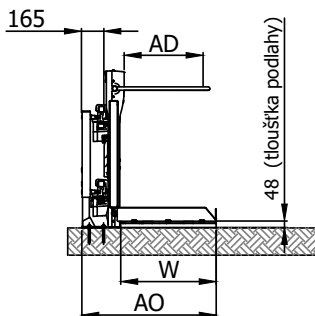

ŠIKMÁ SCHODIŠŤOVÁ PLOŠINA NEXT

ČELNÍ POHLED
OTEVŘENÁ PLOŠINA

BOČNÍ POHLED
OTEVŘENÁ PLOŠINA
kotvení na samonosných nohách

BOČNÍ POHLED
ZAVŘENÁ POZICE
kotvení na zeď

MINIMÁLNÍ ROZMĚRY

LxW	Plošina (délka x šířka)	750x600	750x650	750x700	850x700	1000x800	1250x800	
AB	Celková délka plošiny	1120	1120	1120	1220	1370	1620	
AD	Celková užžitná šířka mezi madly	535	585	585	585	660	660	
AE	Celková užžitná délka mezi madly	725	725	725	815	965	1215	
AH	Výška otevřené plošiny	1690	1740	1740	1740	1815	1815	
AM	Celkové rozměry zavřené plošiny s kotvením na zeď	335	335	335	335	335	335	
	Celkové rozměry zavřené plošiny s kotvením na samonosných nohách	370	370	370	370	370	370	
AO	Celkové rozměry otevřené plošiny s kotvením na zeď*	880	930	980	980	1080	1080	
	Celkové rozměry otevřené plošiny s kotvením na samonosných nohách*	910	960	1010	1010	1110	1110	
B	Úhel schodiště	od 15° do 45°						
G	Minimální výška od schodu ke stropu s úhlem $\beta=20^\circ$	1785	1785	1785	1805	1830	1875	
LB	Celkové rozměry pro parkování plošiny s $\beta=45^\circ$	1180	1180	1180	1280	1430	1680	
LQ	Minimální prostor pro parkování plošiny se zatáčkou	1100	1100	1100	1200	1350	1600	
LR	Celková minimální šířka	2110	2200	2295	2330	2575	2710	
LS	Minimální šířka schodiště	kotvení na zeď	965	1005	1050	1075	1200	1275
		kotvení na samonosné nohy	990	1030	1075	1100	1225	1300
AF	Přídavný rozměr v parkovací pozici s čelním nájezdem	+180						

* V případě čelního nájezdu (volitelného) musí být celkové rozměry otevřené plošiny AO navýšeny o 25mm.

BOČNÍ POHLED

TECHNICKÉ PARAMETRY

Nosnost	300 kg
Hmotnost plošiny	105 kg
Hmotnost kolejniče	10 kg/m
Napájecí napětí	115±240V – 50±60Hz
Napětí pomocného obvodu	24V
Maximální výkon	0.7 kW
Rychlost	0,12 m/s max.